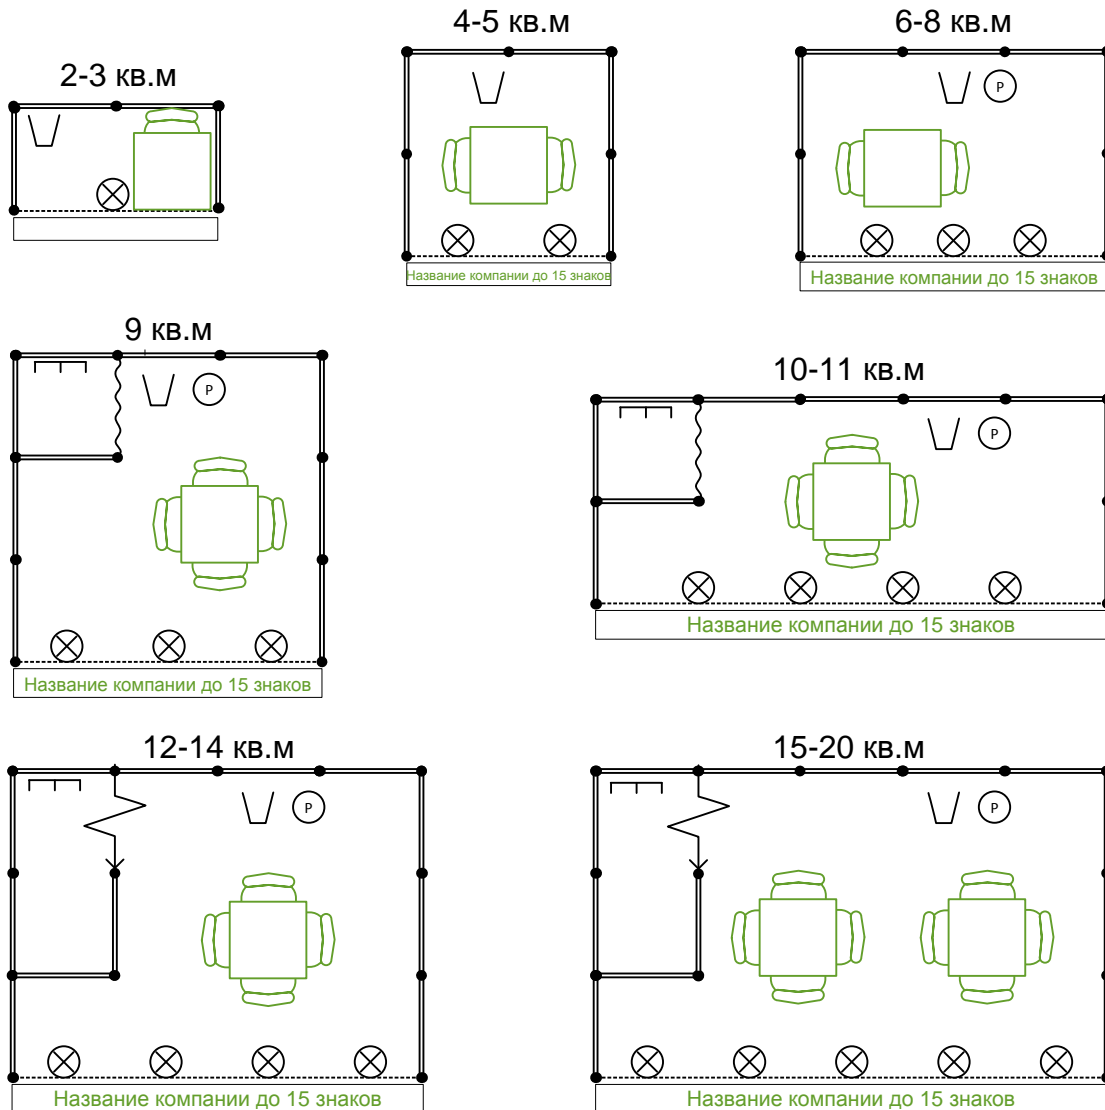

Комплектация стандартных стендов

Условные обозначения:

 Стеновая панель 1x2,5 м

 Фризная панель

 Стул

 Стол

 Вешалка настенная

 Занавес

 Светильник спот-бра

 Дверь раздвижная

 Корзина для бумаг

 Розетка-двойник