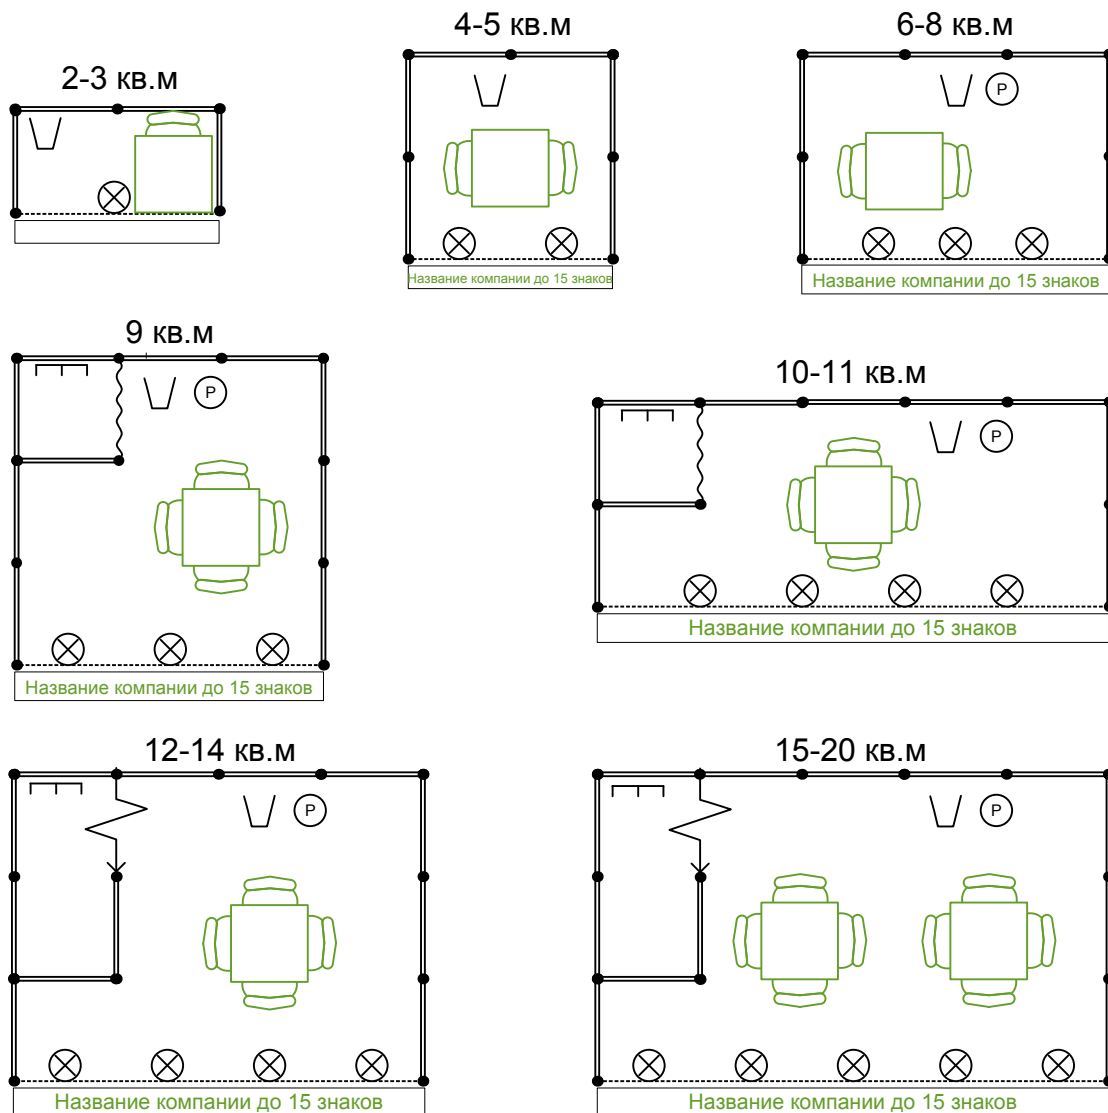

Комплектация стандартных стендов

Условные обозначения:

—●—●— Стеновая панель 1x2,5 м

▭ Фризная панель

□ Стул

□ Стол 65x65 см

┌┐ Вешалка настенная

~~~~~ Занавес

⊗ Светильник спот-бра

←└┘ Дверь раздвижная

∨ Корзина для бумаг

Ⓟ Розетка-двойник